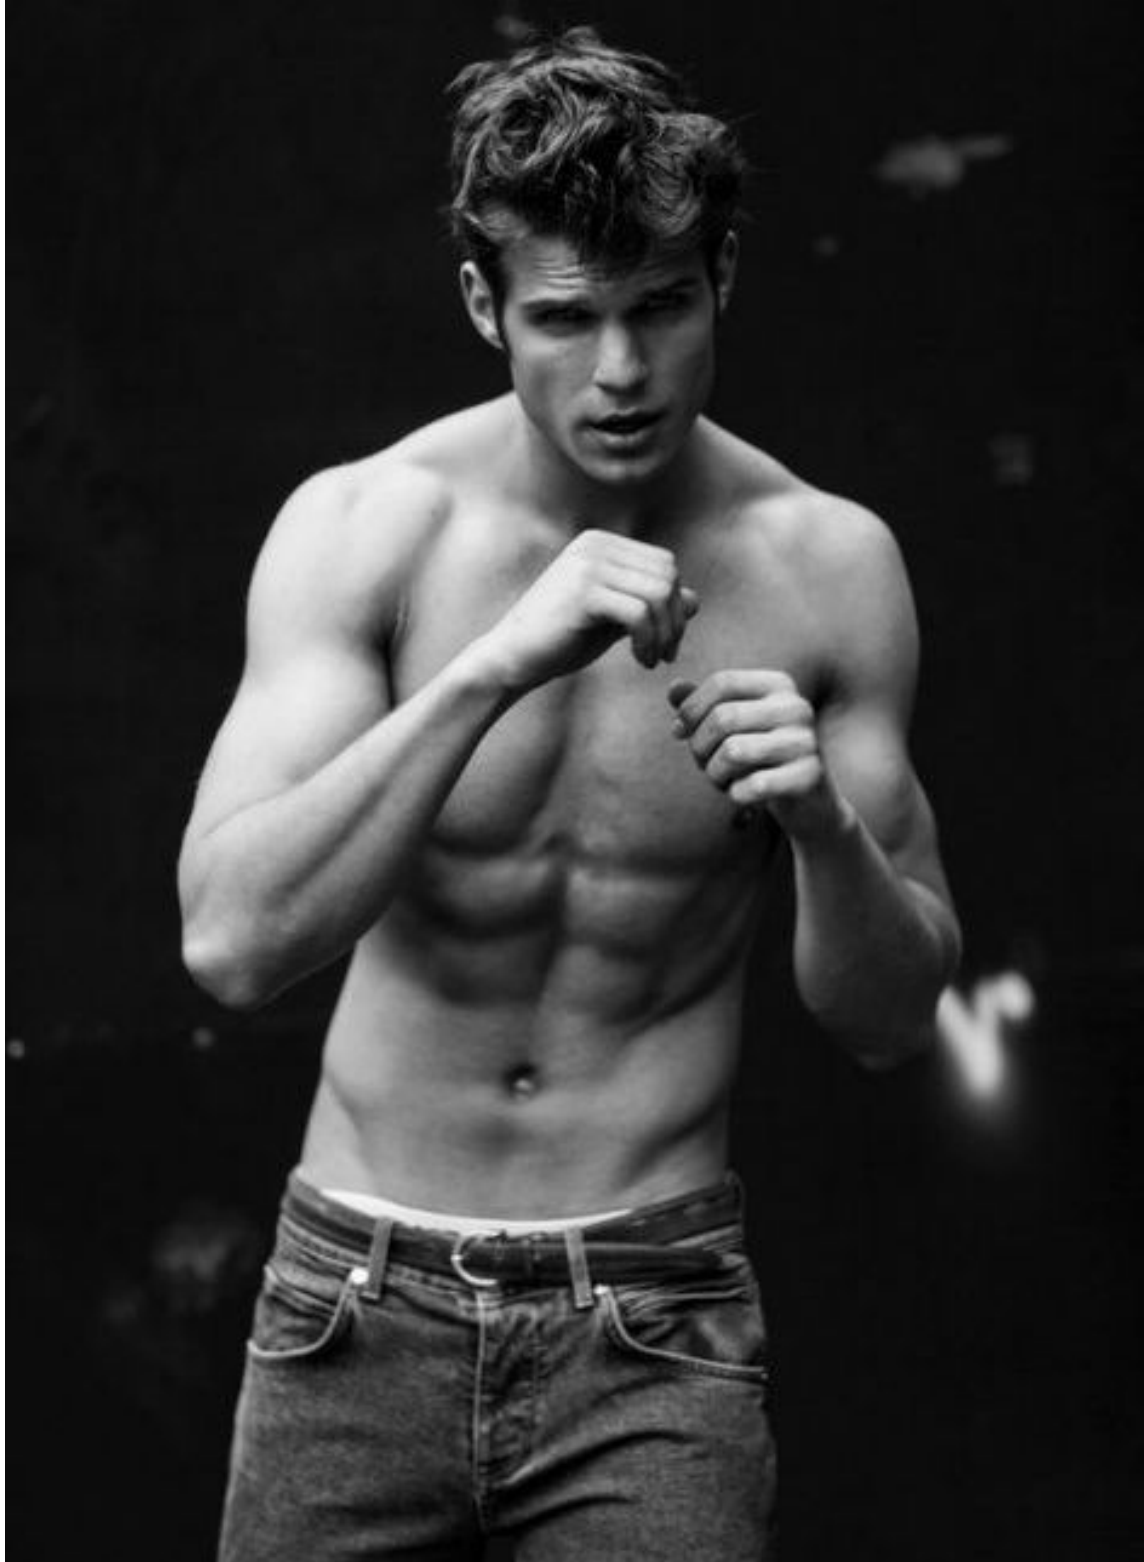

ROBERT REIDER

height 6'2" · bust 38" · waist 30" · hips 38" · suit 50
shoes size 44 EU/13 US/10 UK · hair dark blonde · eyes blue